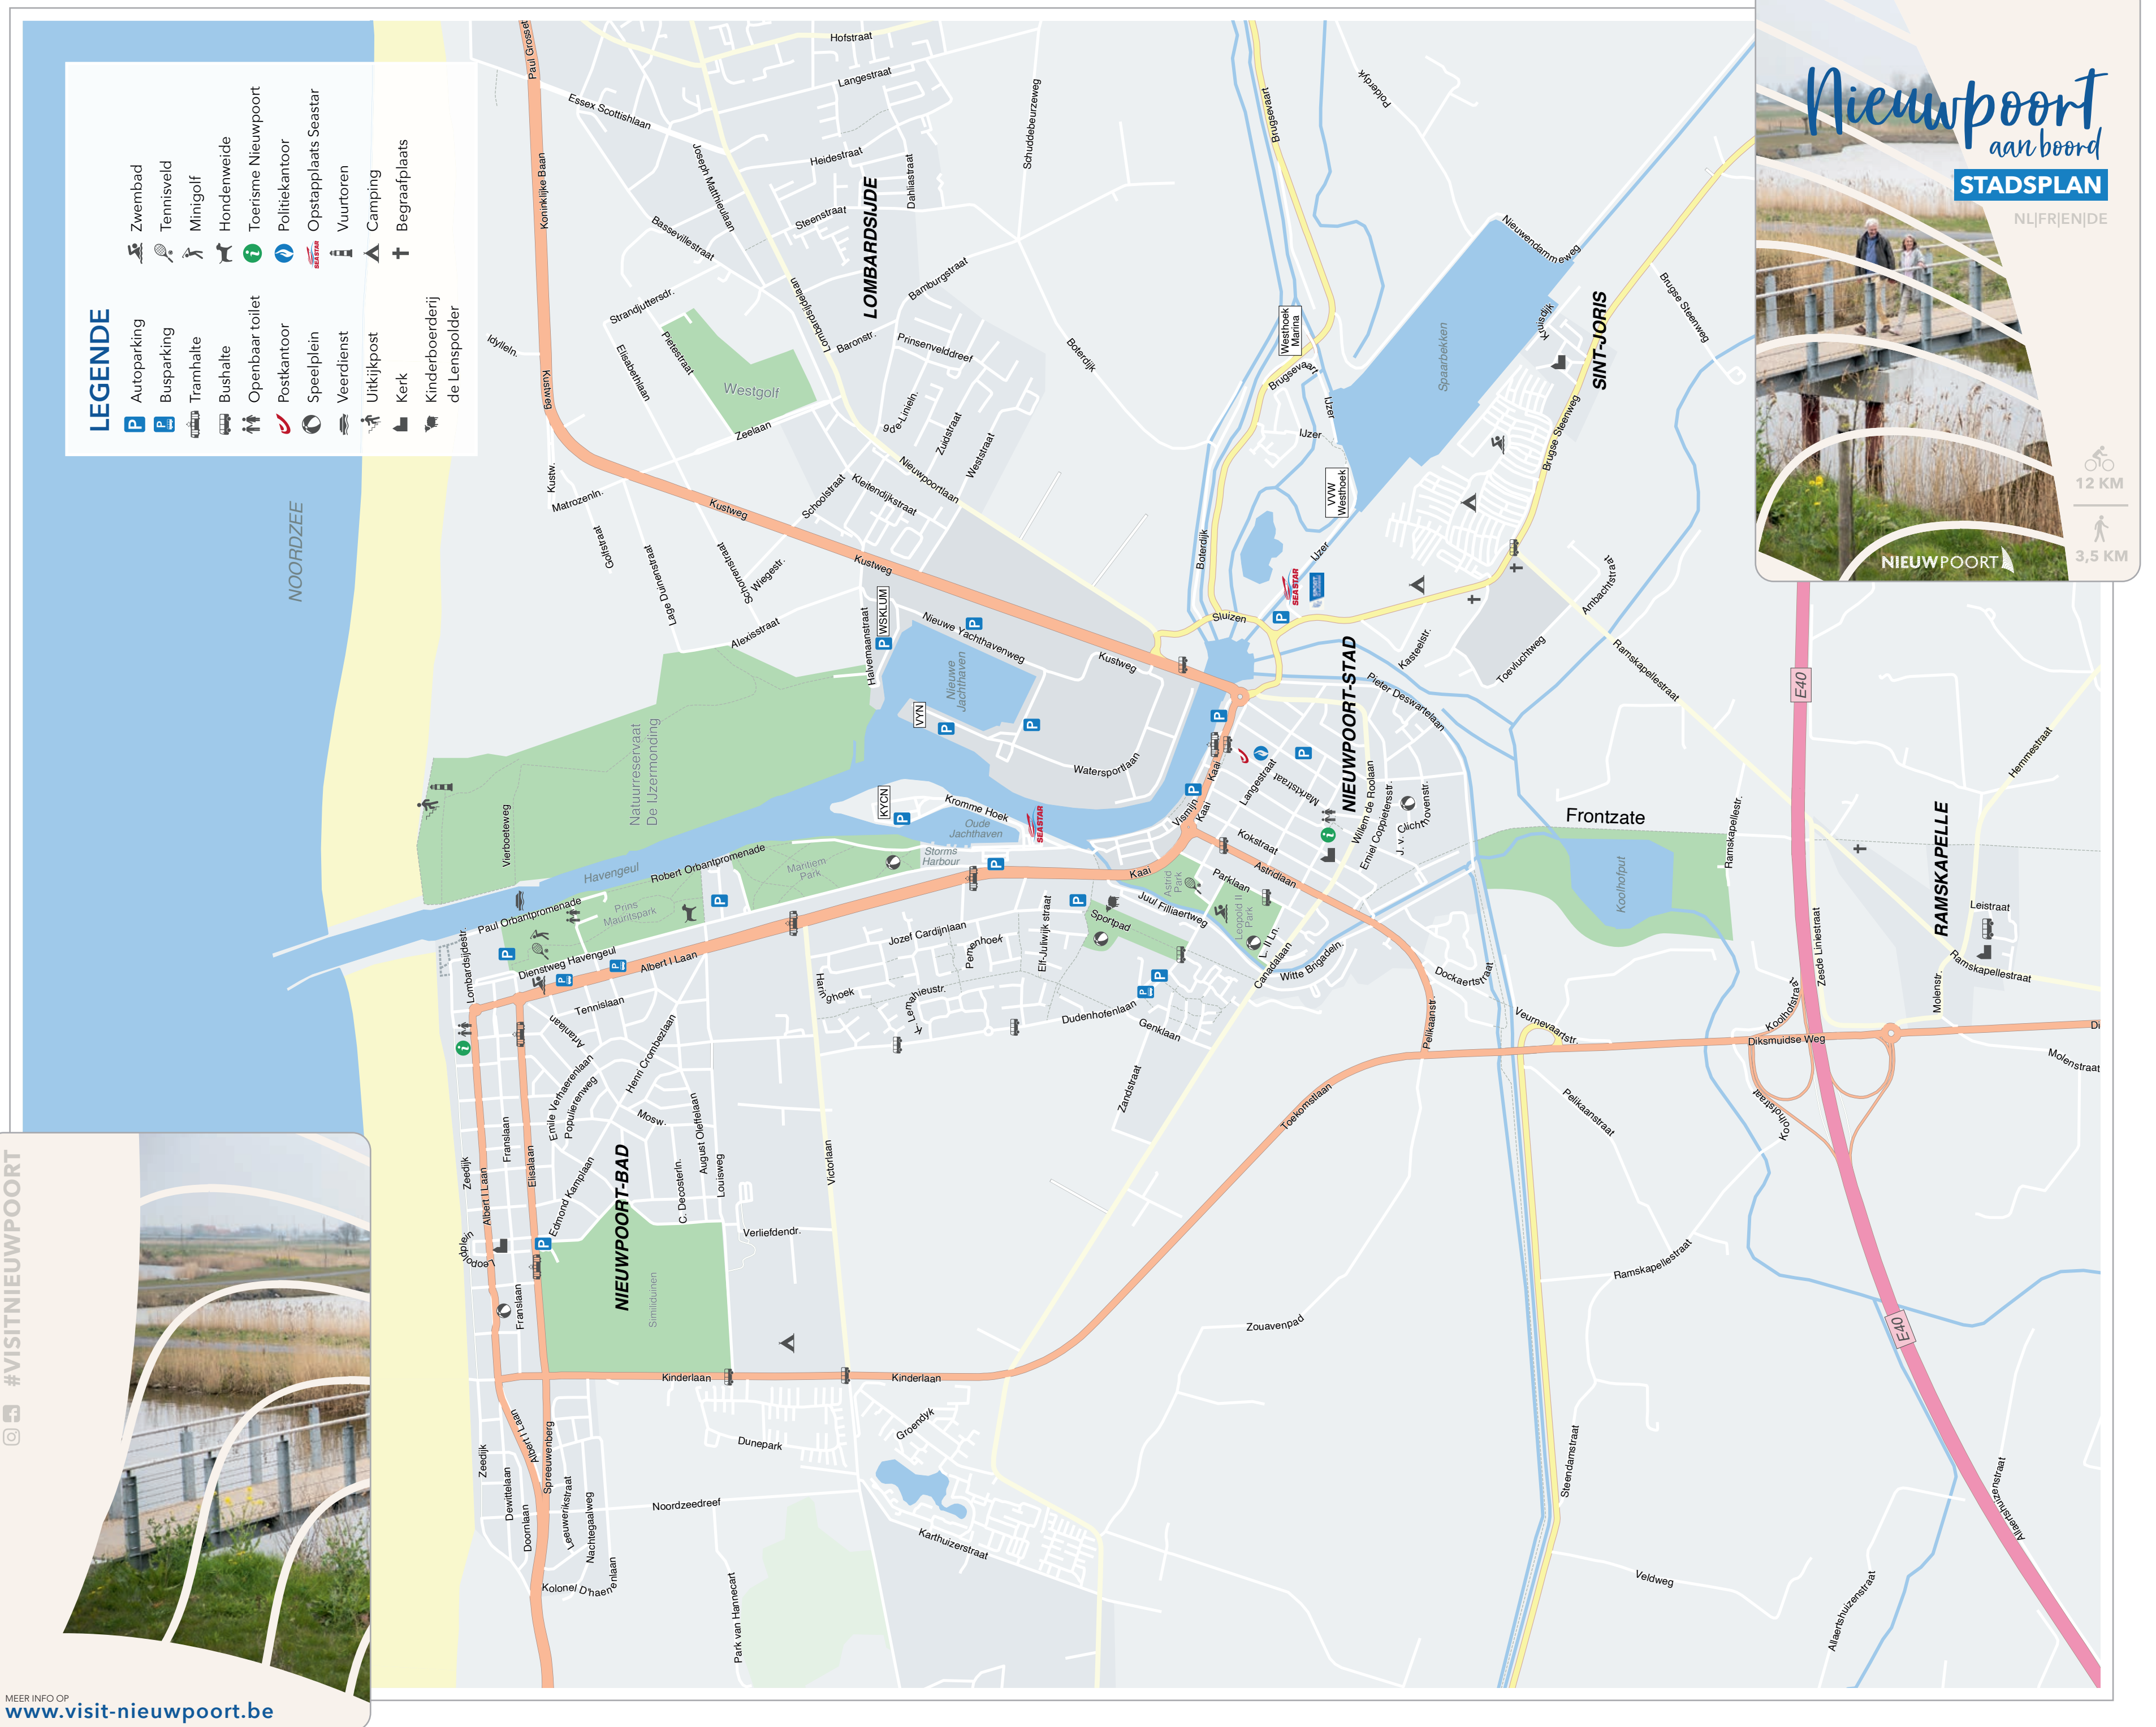

### MUST ZEE

1. **Westerstaketsel** - Palissade - Pier - Seestege
2. **White Residence**
3. **Barkentijn** - centre de vacances - Holiday centre - Ferienheim
4. **Men** - Beaufort
5. **Sint Bernarduskerk** - Eglise Saint Bernard - Saint Bernard church - Sankt Bernardus kirche
6. **Searching for Utopia** - Beaufort
7. **Family Module** - Beaufort
8. **Beeld Prins Maurits** - Statue Prince Maurits - Statue Prince Maurits - Bild Prinz Maurits
9. **Le Vent souffle où il veut** - Beaufort
10. **Storms Harbour**
11. **Vismijn** - La Crieé - The Fish auction - Fischauktion
12. **Marktplaats** - La place centrale - The central Square - Den zentralen Platz - Stadshalle - La Halle - The Stadshalle - Stadshalle
13. **Beiaardtoren** - Carillon - Carillon - Glockenturm
14. **Onze - Lieve - Vrouwekerk** - Eglise Notre - Dame - Church Onze-Lieve-Vrouw - Liebfrauenkirche
15. **Gedenkteken van de Nieuwpoortse oorlogsslachtoffers van beide oorlogen** - Monument - Statue de Pieter Braecke - Memorial - Statue by Pieter Braecke - Denkmal - Bild von Pieter Braecke
16. **Beeldje Jeanne Panne** - Statue de Jeanne Panne - Small statue of Jeanne Panne - Statue vom Jeanne Panne
17. **Duvertorre** - Tour Saint - Laurent - Sint Laurentius tower - Sankt - Laurentius Turm
18. **Ijzergedenkteken** - Monument de L'Yser - Yser memorial - Yser - Denkmal
19. **Albert I monument** - Monument du Roi Albert Ier - King Albert I monument - Denkmal König Albert I
20. **De Ganzepoot** - Les écluses - The locks - Die Schleusenwerke
21. **Jachthavens** - Port de plaisance - The Yacht harbour - Der Jachthafen
22. **Natuurreservaat De IJzermonding met vuurtoren** - La réserve naturelle De IJzermonding avec le phare - The nature reserve De IJzermonding with the lighthouse - Naturschutzgebiet De IJzermonding mit der Leuchtturm
23. **Veerdienst** - Le bac - The ferry - Die Fähre Enkel tijdens weekends, vakanties en feestdagen Vaarschema op [www.welkombijdeveelot.be](http://www.welkombijdeveelot.be)